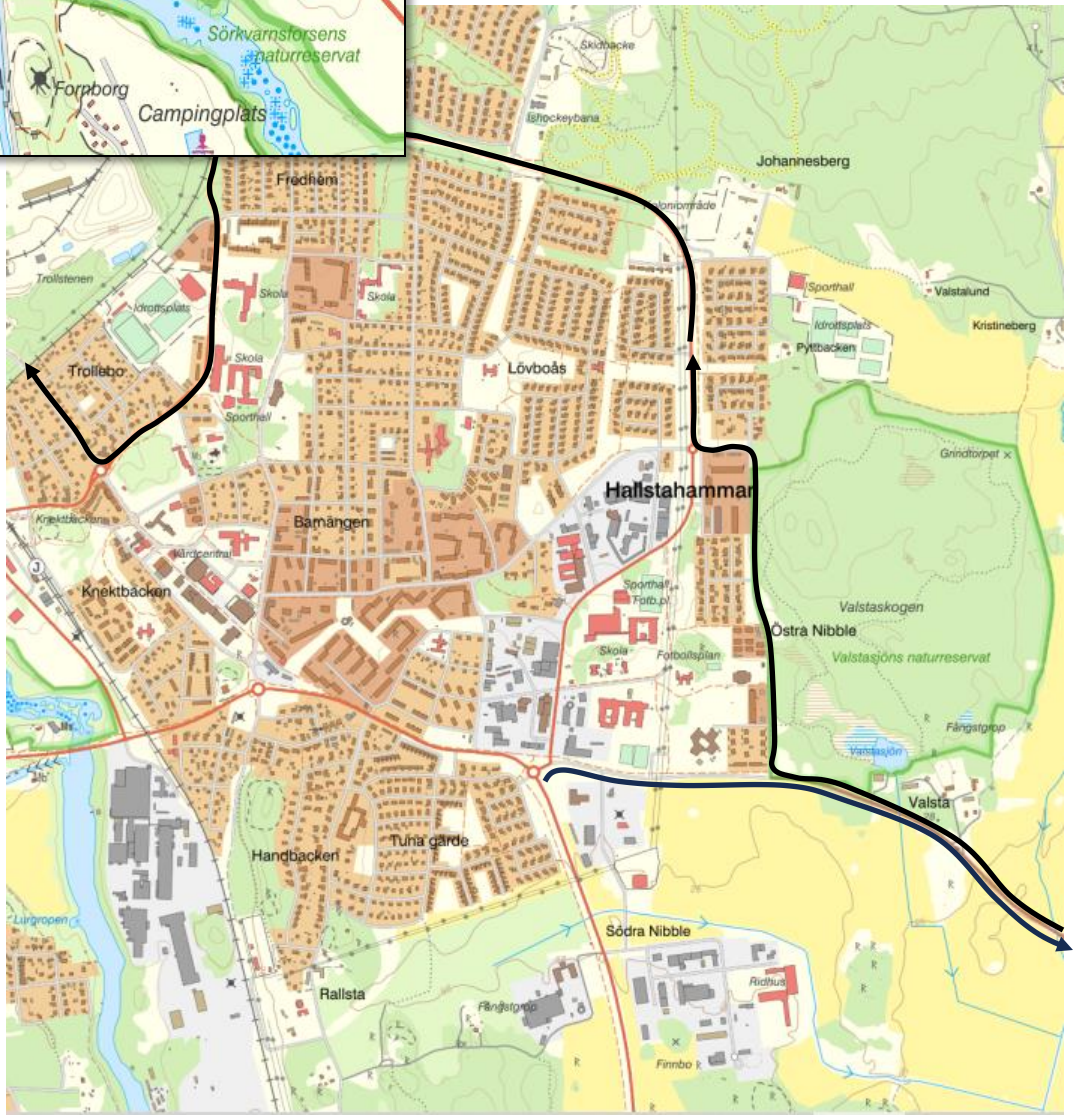

SIMNING

Age-group, Para, Motion

Cykel

Age-group 2 x 20 km

Age-group 80 år & äldre 1 x 20 km

Motion lång 2 x 20 km

Kort motion/Para 1 x 20 km

Cykel

Age-group 2 x 20 km

Age-group 80 år & äldre 1 x 20 km

Motion lång 2 x 20 km

Kort motion/Para 1 x 20 km

Löpning

Age-group	2 x 5 km
Age-group 80 år & äldre	1 x 5 km
Motion lång	2 x 5 km
Kort motion/Para	1 x 5 km