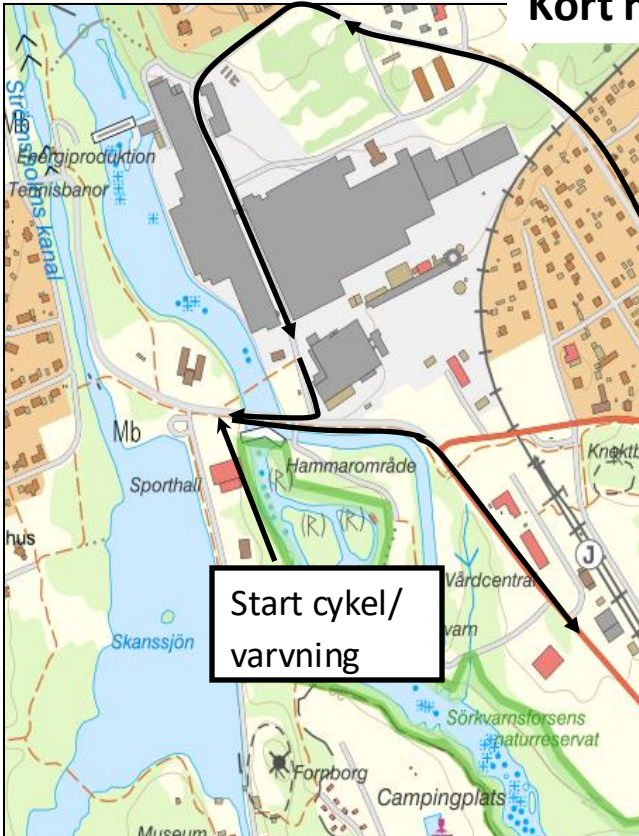

SIMNING

Age-group, Para, Motion

Cykel

Age-group 2 x 20 km

Age-group 80 år & äldre 1 x 20 km

Motion lång 2 x 20 km

Kort motion/Para 1 x 20 km

Cykel