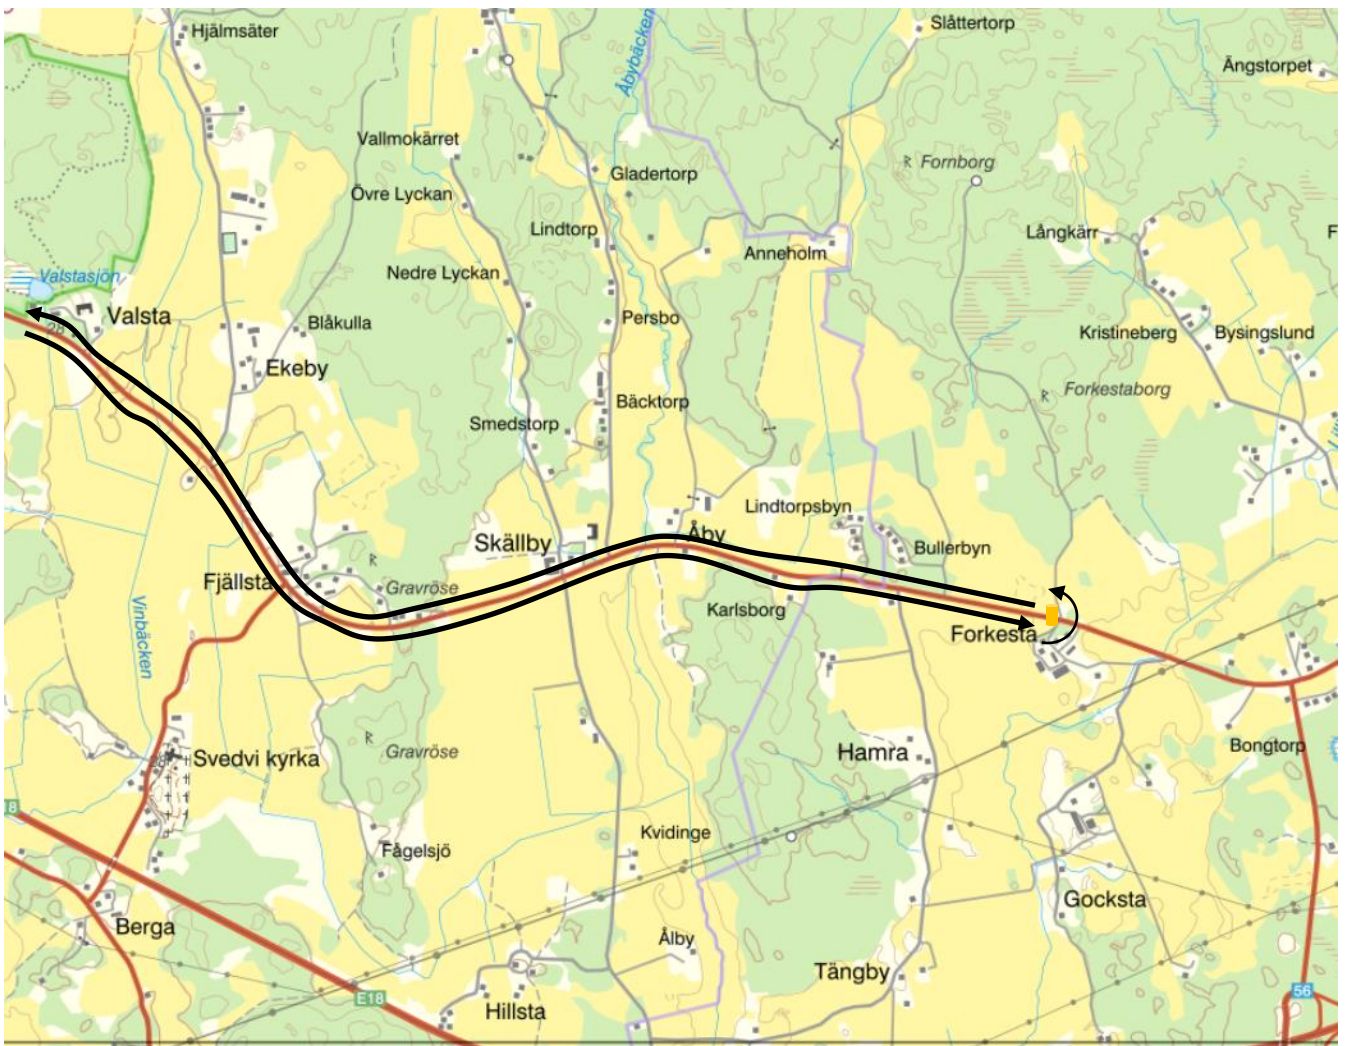

Cykel

Age-group 2 x 20 km

Age-group 80 år & äldre 1 x 20 km

Motion lång 2 x 20 km

Kort motion/Para 1 x 20 km