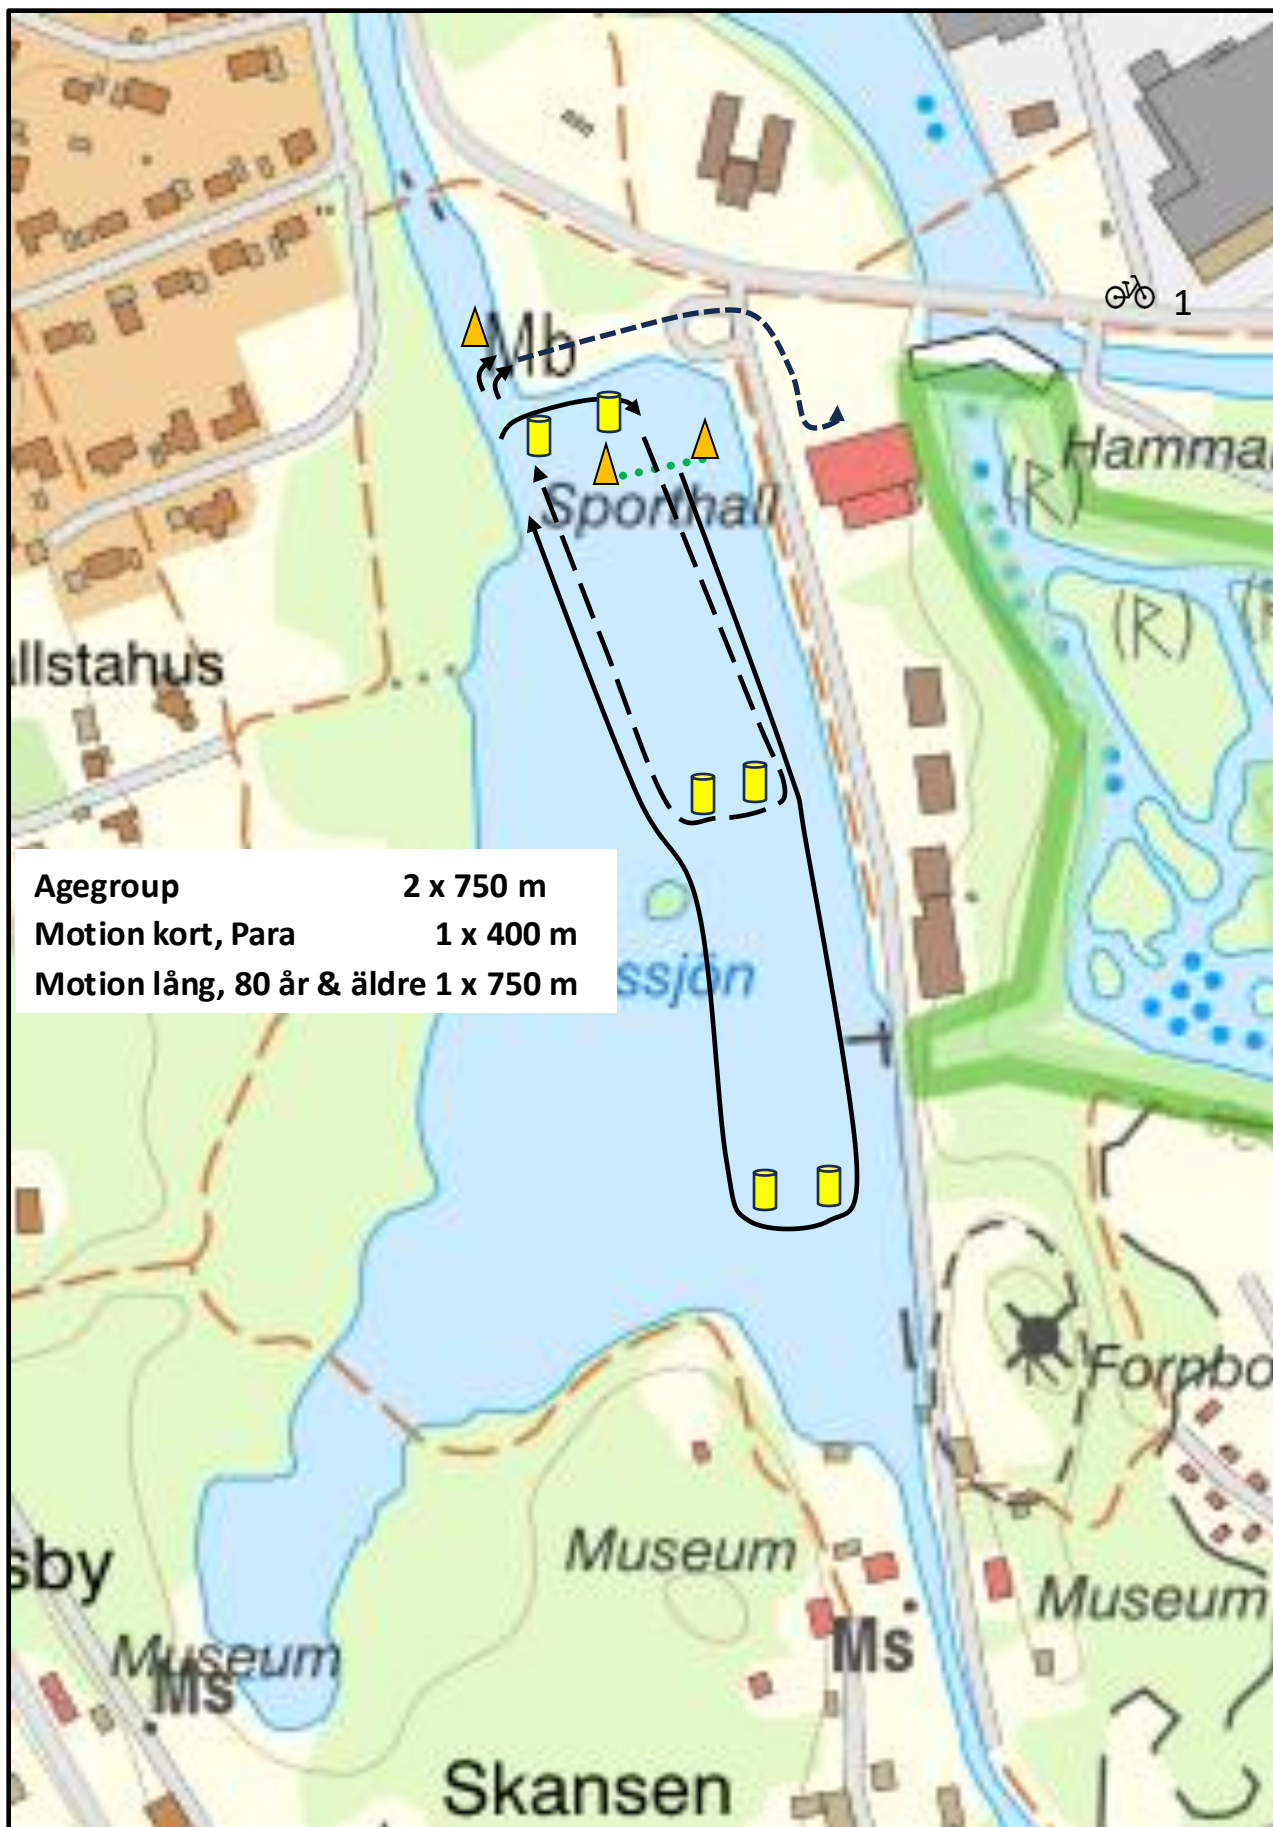

SIMNING

Age-group, Para, Motion

Cykel

Age-group 2 x 20 km

Age-group 80 år & äldre 1 x 20 km

Motion lång 2 x 20 km

Kort motion/Para 1 x 20 km

Cykel