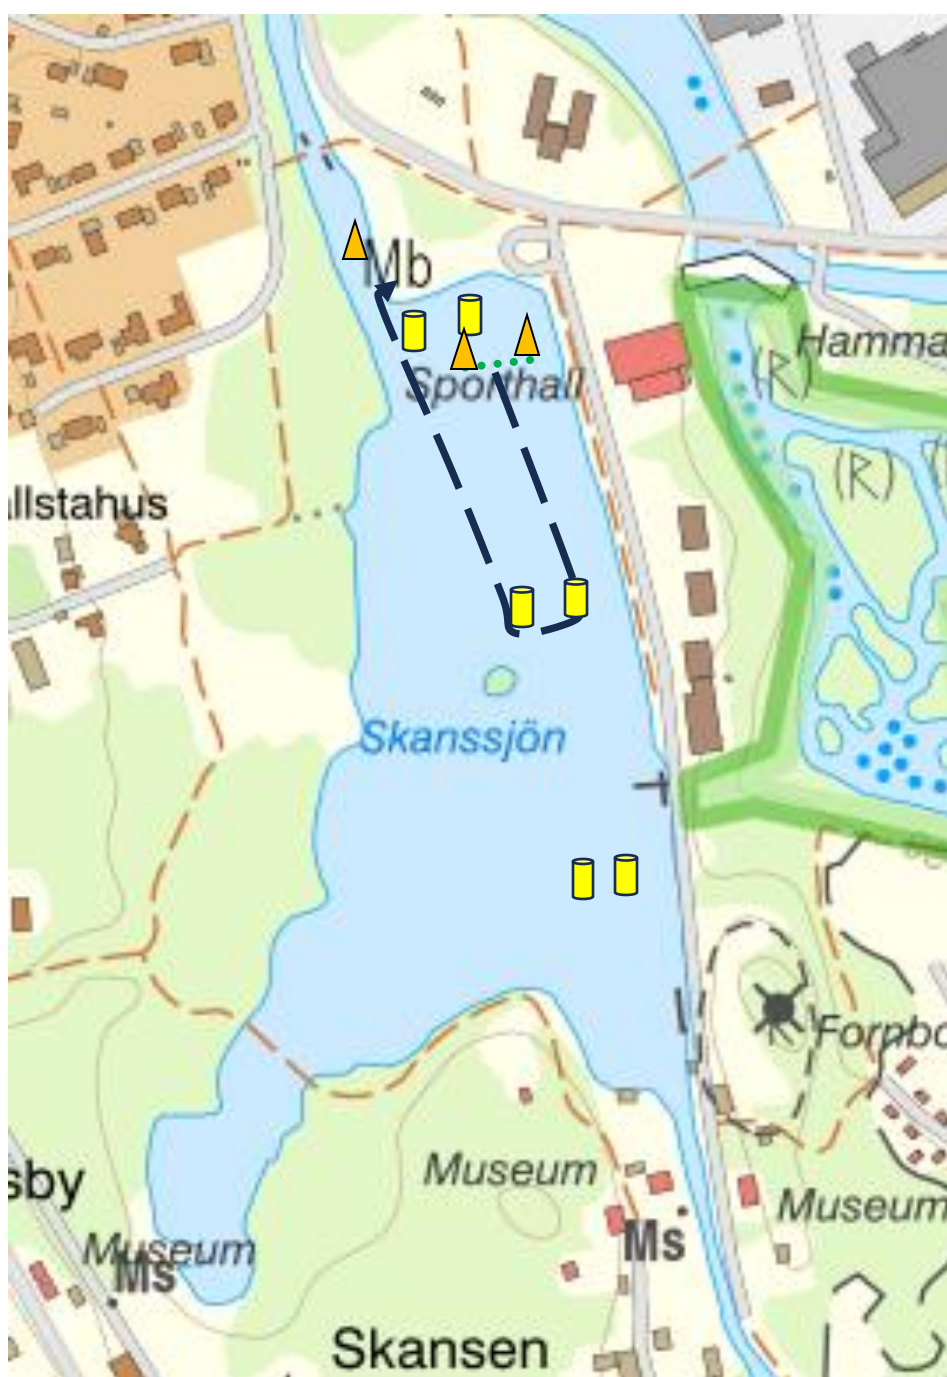

Simning

Supersprint 14 – 15 år

Ett varv 400 m

Cykel

Supersprint 14 – 15 år

Ett varv 6,7 km

Löpning

Supersprint

1 x 2500 m